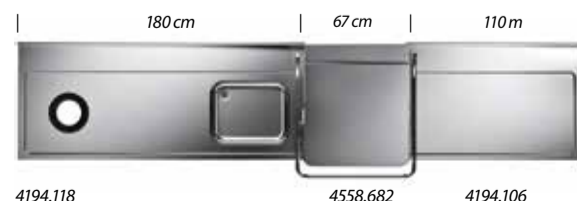

COMBINATIE G

4550.942
normaal 13.894,-
actie 9.295,-
inruilkorting 1.000,-
8.295,-
Lease vanaf 180,83*

Afgebeelde opstellingen zijn ook gespiegeld leverbaar

AFGEBEELED
OPSTELLINGEN
ZIJN OOK
GESPIEGELD
LEVERBAAR