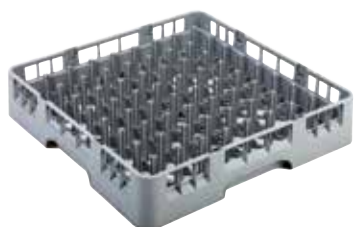

Glazenkorf 4018.110
50x50x14,3 cm
16 vaks 33,50

25,-

Glazenkorf 4018.120
50x50x14,3 cm
36 vaks 36,-

26,75

Glazenkorf 4018.115
50x50x14,3 cm
25 vaks 34,50

26,-

Universeelkorf 4018.100
50x50x10,1 cm 20,-

15,50