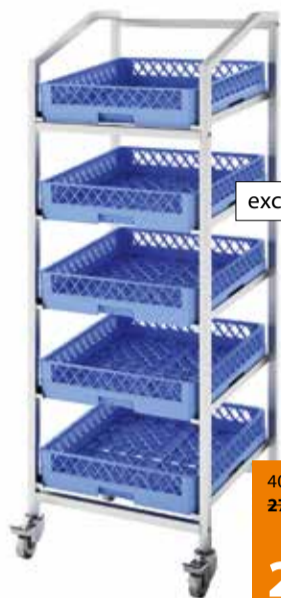

4000.200
1.825,-

1.425,-

Lease vanaf 36,05*

Korvenwagen

- rvs gelaste buis
- 5 geleiders
- t.b.v. korven 50x50 cm
- 4 zwenkwielen, 2 geremd
- afm. 55x51x152 cm

Profinox®

excl. korven

4004.395
277,-