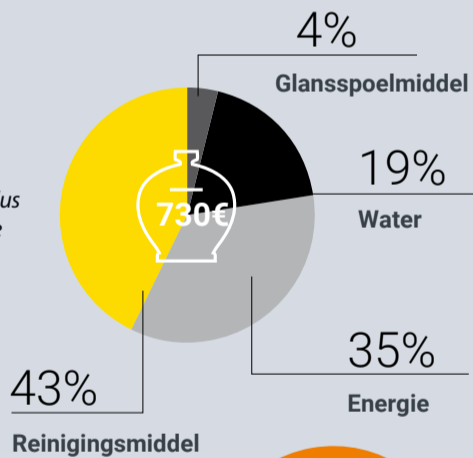

EIA SUBSIDIE
MET MAAR LIEFST 5.000,-
EIA FISCALE AFTREK

EFFICIENT EN EFFECTIEF de nieuwste generatie vaatwassers

Voor het snel en efficiënt wegwerken van de vuile vaat, heeft u krachtige apparatuur nodig. In ons assortiment vindt u een breed aanbod apparatuur voor de spoelkeuken. Van vaatwassers met krachtige wasprogramma's tot poleermachines en vaatwaskorven: alles voor de spoelkeuken bestelt u bij hakpro.nl of in één van onze zes vestigingen. Oriënteer u in deze Vaatwasspecial.

ENERGIE- WATER- EN KOSTENBESPARING

De ideale combinatie van wasprestaties en milieuvriendelijkheid garanderen een aanzienlijke kostenbesparing. Met een Zanussi vaatwasser bespaart u tot 730 euro* per jaar op water, energie, reinigings- en glansspoelmiddel. Hierdoor worden de beste was- en spoelprestaties gegarandeerd in combinatie met een efficiënte werking.

*Kostenbesparingen worden berekend door Electrolux Professional Lab dat is geaccrediteerd door UL en Intertek. Vergelijking gemaakt tussen voorlader vaatwasser met een gelijkwaardige conventionele machine met 3,5 liter / cyclus voor spoeling, 70 cycli / dag, 300 jaarlijkse werkdagen, 15 °C inlaatwater.