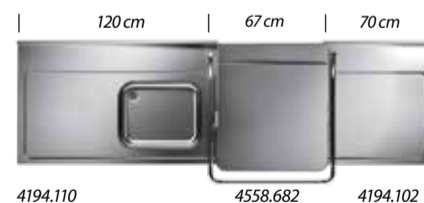

COMBINATIE A

4550.930
normaal 13.379,-
actie 8.895,-
inruilkorting 1.000,-
7.895,-
Lease vanaf 161,21*