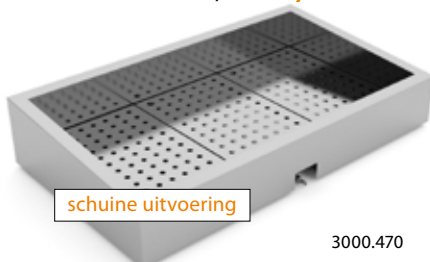

schuine uitvoering

3000.470