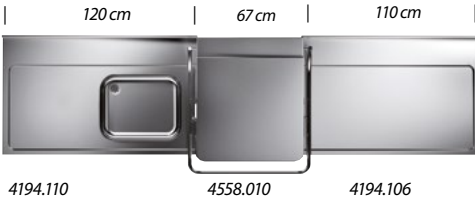

HAKPRO

COMBINATIES OOK GESPIEGELD LEVERBAAR:

COMBINATIE B