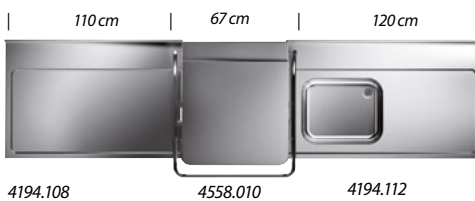

COMBINATIE C