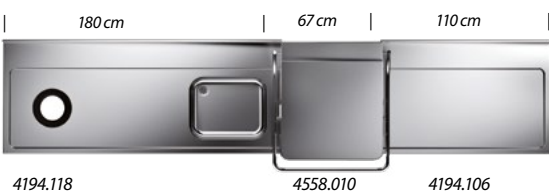

COMBINATIE E

4194.118   4558.010   4194.106

4558.919
normaal 6.944,-
actie 5.145,-
Inruilkorting 750,-
4.395,-
Lease vanaf **102,84***

Meerdere opstellingen en combinaties mogelijk

Voorspoeldouche Heavy Duty

- volledig rvs 304
- zware uitvoering
- waterbesparende kraan
- regelbare sproeikop
- jet- en sproeistand
- incl. inkortbare muurbeugel

VOLLEDIG
RVS