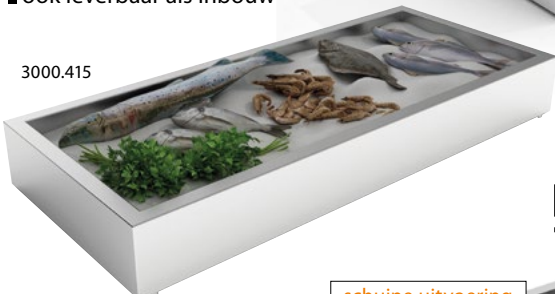

■ Crushed Ice bakken

- volledig naadloos gelast rvs
- bodem voorzien van geperforeerde rvs roosters zodat het smeltwater makkelijk weg kan lopen
- aftapmogelijkheid d.m.v. snelkoppeling of aftapkraan (bij inbouwmodellen)
- ook leverbaar als inbouw

Optie: glasopstand

3000.400

3000.415

HAKPRO

schuine uitvoering

optie:
self service

3000.470

art.nr.	afm. cm	tafelmodel	679,-	525,-
3000.400	40 x 59 x 17	1/1 GN	679,-	525,-
3000.405	72,2 x 59 x 17	2/1 GN	769,-	595,-
3000.410	104,2 x 59 x 17	3/1 GN	867,-	675,-
3000.415	136,2 x 59 x 17	4/1 GN	1.034,-	795,-

Vanaf

525,-

■ Ijsblokjesmachines extra grote capaciteit

Ideaal voor zalencentra en grote terrassen. Met hoge capaciteit en grote ingebouwde bunker.

Type: NQ 20

- 22 kg/etmaal
- 4050.512
- Normaal 1.715,-
- Actie 1.495,-

Inruilkorting 200,-

1.295,-

Type: NQ 30

- 34 kg/etmaal
- 4050.534
- Normaal 1.910,-
- Actie 1.625,-

Inruilkorting 200,-

1.425,-

Type: NQ 40

- 40 kg/etmaal
- 4050.552
- Normaal 2.110,-
- Actie 1.775,-

Inruilkorting 200,-

1.575,-

ITV
icemakers

Leverbaar tot
122 kg
per etmaal

vingerhoed-model

4050.512

4050.534

■ Koelkast

Type MKK570

MAA FROST

- afsluitbaar
- bruto inhoud 570 ltr. (netto 476 ltr.)
- temp.bereik: 0° tot 10°C
- afm. 77x70x190 cm
- 230 Volt | 0,185 kW

OOK ALS
VRIESKAST
LEVERBAAR

4660.661 | wit
1.210,-

975,-

4660.670 | rvs
1.365,-

1.095,-

Lease vanaf 27,70*

■ BUFFETTEN uw product onder de beste omstandigheden gepresenteerd

BEL, MAIL OF
CHAT MET ONZE
ADVISEURS
HAKPRO.NL