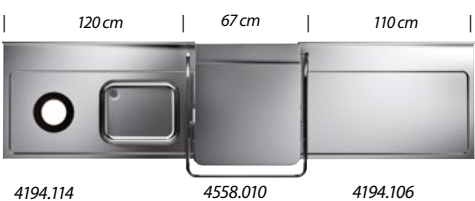

COMBINATIE D