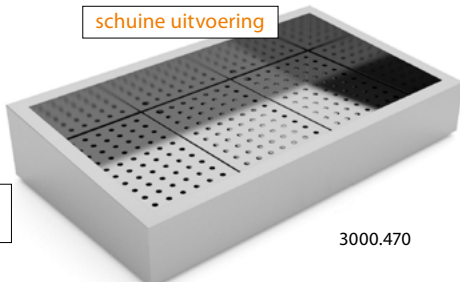

## ■ Crushed Ice bakken

- volledig naadloos gelast rvs
- bodem voorzien van geperforeerde rvs roosters zodat het smeltwater makkelijk weg kan lopen
- aftapmogelijkheid d.m.v. snelkoppeling of aftapkraan (bij inbouwmodellen)
- ook leverbaar als inbouw

Optie: glasopstand

3000.400

3000.415

**HAKPRO**

schuine uitvoering

optie:  
self service

3000.470

| art.nr.  | afm. cm         | tafelmodel | 679,-   | 525,- |
|----------|-----------------|------------|---------|-------|
| 3000.400 | 40 x 59 x 17    | 1/1 GN     | 679,-   | 525,- |
| 3000.405 | 72,2 x 59 x 17  | 2/1 GN     | 769,-   | 595,- |
| 3000.410 | 104,2 x 59 x 17 | 3/1 GN     | 867,-   | 675,- |
| 3000.415 | 136,2 x 59 x 17 | 4/1 GN     | 1.034,- | 795,- |