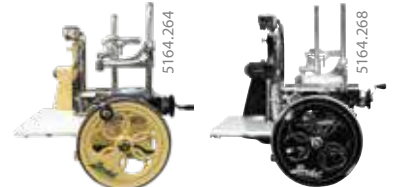

5164.260

normaal 9.315,-
actie 6.995,-
inruilkorting 600,-
NU

6.395,-

Lease vanaf 136,85*

Authentieke kleuren
met originele details

Deko snijmachine

Type 834S

- mesdiameter: 296 mm
- inclusief slijpparaat
- afm. 62,5x58,5x46 cm
- 230 Volt | 0,18 kW

DEKO

5066.400
4.234,-

3.599,-

Lease vanaf 82,78*