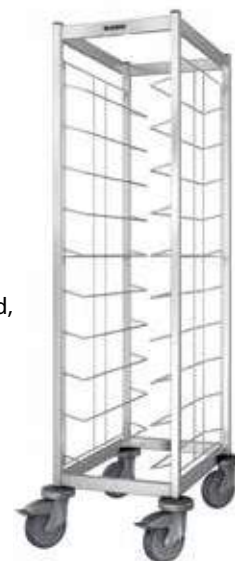

B.PRO
CATERING SOLUTIONS