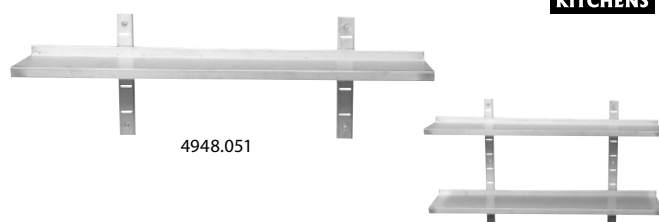

## ■ Wandschappen

- 30 cm diep
- inclusief montagestrips en consoles

CREATIVE  
KITCHENS

4948.051

Ook leverbaar in dubbele uitvoering

WANDSCHAPPEN ENKEL, VERSTELBAAR

Art.nr.	breedte		
4948.051	100 cm	138,-	111,-
4948.052	120 cm	187,-	150,-
4948.053	150 cm	202,-	162,-
4948.054	180 cm	261,-	209,-
4948.055	200 cm	271,-	217,-
4948.056	220 cm	281,-	225,-
4948.057	240 cm	330,-	264,-