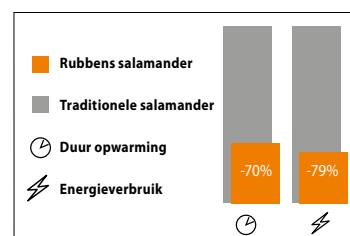

BESPAAR TOT 79% ENERGIE

met Rubbens Hi-touch en Hi-Lite plus salamander

Dé elektrische grill voor het gratineren van uw gerechten! Met een Rubbens salamander kunt u uw gerechten opwarmen, grillen, koken en warmhouden. De warmtebron kan naar wens worden ingesteld om uw producten op de juiste wijze te bereiden. De salamander grill is volledig uitgevoerd in roestvast staal en variabel in de hoogte verstelbare elementen. De salamander beschikt over zeer snelle opwarming: binnen 10 seconden is de grill op temperatuur.

Energiebesparing

Geen constante en extra warmtebron in uw keuken meer. Alleen aan te zetten direct als u hem nodig hebt. Hierdoor is er sprake van 65% energiebesparing t.o.v. conventionele apparaten.

Hi-Touch salamander

- digitale timer en touch screen bediening
- automatische activering d.m.v. bord/schaal detectie
- eenvoudig omschakelen naar warmhoudfunctie (hold)
- opwarming in slechts 8 seconden
- in hoogte verstelbare bovenkap
- geprogrammeerde instellingen voor bereiden en warmhouden
- automatische uitschakeling met signaal
- geleverd incl. muurbeugel
- zones apart instelbaar

7003.105

art.nr.	type	afm. cm	opp. rooster	Volt	kW	zones	inruil			
							normaal	actie	korting	
7003.105	Hi-Touch	57 x 58 x 52	56 x 36	400	4,5	3	~~3.545,-~~	2.850,-	175,-	2.675,-
7003.110	Hi-Touch	73,5 x 58 x 52	72,5 x 36	400	6	4	~~4.285,-~~	3.425,-	200,-	3.225,-

Hi-Lite / Plus salamander

- opwarmtijd slechts 8 sec.
- voorzien van herhaalknop
- in hoogte verstelbare bovenkap
- geleverd incl. muurbeugel