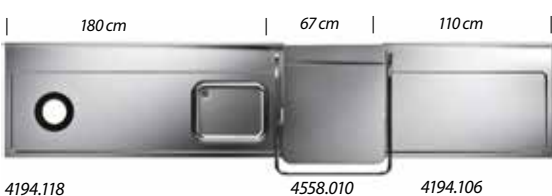

COMBINATIE E

4558.919
normaal 6.778,-
actie 5.100,-
Inruilkorting 750,-
4.350,-
Lease vanaf 100,05*

Meerdere opstellingen en combinaties mogelijk

Doorschuiver

Type ZHT8IELG

- geheel rvs (AISI304)
- geïsoleerde bovenkap
- energiezuinige dubbelwandige tank
- capaciteit 1440 borden p/uur
- 3 wasprogramma's: 45|84|150 seconden
- extreem laag verbruik: 2 liter per spoelbeurt
- automatisch zelfreinigings programma
- afm. 75x88x227 cm
- 400 Volt | 9,9 kW

Met maar liefst **5.000,-**
EIA fiscale aftrek

ZANUSSI
PROFESSIONAL

WARMTE
TERUGWINNING
ZORGT VOOR EEN
LAGERE ENERGIE-
REKENING

4550.682
normaal 11.500,-
actie 7.895,-
inruilkorting 1.000,-
NU
6.895,-

Lease vanaf 147,55*