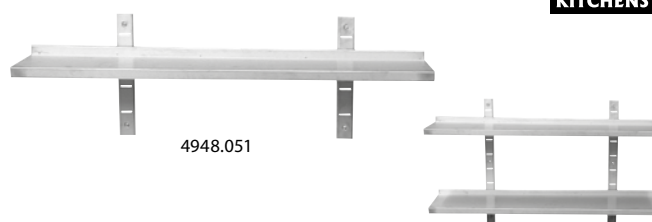

## ■ Wandschappen

- 30 cm diep
- inclusief montagestrips en consoles

CREATIVE  
KITCHENS

4948.051

Ook leverbaar in dubbele uitvoering

WANDSCHAPPEN ENKEL, VERSTELBAAR

Art.nr.	breedte		
4948.051	100 cm	132,-	<b>106,-</b>
4948.052	120 cm	176,-	<b>141,-</b>
4948.053	150 cm	194,-	<b>156,-</b>
4948.054	180 cm	248,-	<b>199,-</b>
4948.055	200 cm	256,-	<b>205,-</b>
4948.056	220 cm	262,-	<b>210,-</b>
4948.057	240 cm	309,-	<b>248,-</b>