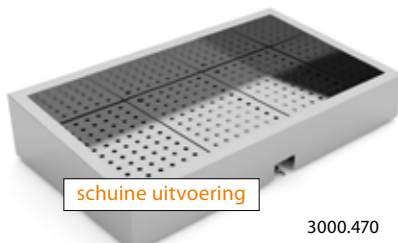

Optie: inbouw

Optie: glasopstand

3000.400

**HAKPRO**

optie: hoestruit

optie: schuine uitvoering

3000.470

3000.415