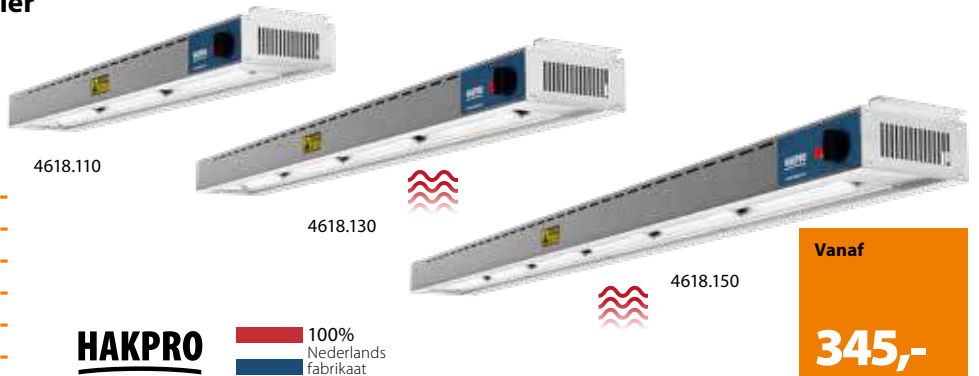

■ Keramische infrarood warmtestraler

- incl. snoer en stekker
- excl. pootstel

art.nr.	afm. cm.	Watt	~~430,-~~	345,-
4618.100	100 x 18 x 9	3x 250	~~445,-~~	359,-
4618.110	120 x 18 x 9	3x 250	~~490,-~~	395,-
4618.120	140 x 18 x 9	4x 250	~~505,-~~	399,-
4618.130	160 x 18 x 9	4x 250	~~560,-~~	449,-
4618.140	180 x 18 x 9	5x 250	~~595,-~~	475,-
4618.150	200 x 18 x 9	6x 250		

Vanaf

345,-