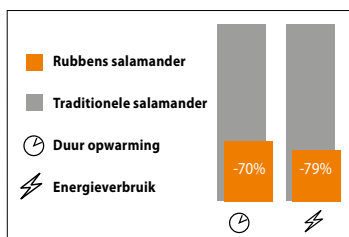

art.nr.	type	afm. cm	opp. rooster	Volt	kW	zones	normaal	actie	korting	inruil
7003.105	Hi-Touch	57 x 58 x 52	56 x 36	400	4,5	3	~~3.315,-~~	2.675,-	175,-	2.500,-
7003.110	Hi-Touch	73,5 x 58 x 52	72,5 x 36	400	6	4	~~3.995,-~~	3.225,-	200,-	3.025,-

Hi-Lite / Plus salamander

- opwarmtijd slechts 8 sec.
- voorzien van herhaalknop
- in hoogte verstelbare bovenkap
- geleverd incl. muurbeugel

art.nr.	type	afm. cm	opp. rooster	Volt	kW	zones	normaal	actie	korting	inruil
7003.005	Hi-Lite	40 x 54,5 x 51,5	39 x 30	230	3	2	~~1.930,-~~	1.575,-	125,-	1.450,-
7003.010	Hi-Lite	57 x 58 x 52	56 x 36	400	4,5	3	~~2.760,-~~	2.225,-	125,-	2.100,-
7003.015	Hi-Lite	73,5 x 58 x 52	72,5 x 36	400	5,3	4	~~3.285,-~~	2.645,-	125,-	2.520,-
7003.050	Hi-Lite Plus*	57 x 58 x 52	56 x 36	400	4,5	3	~~3.040,-~~	2.475,-	250,-	2.225,-
7003.055	Hi-Lite Plus*	73,5 x 58 x 52	72,5 x 36	400	6	4	~~3.670,-~~	2.995,-	250,-	2.745,-

* extra functies: bord/schaal detectie en het voedsel langere tijd op temperatuur houden