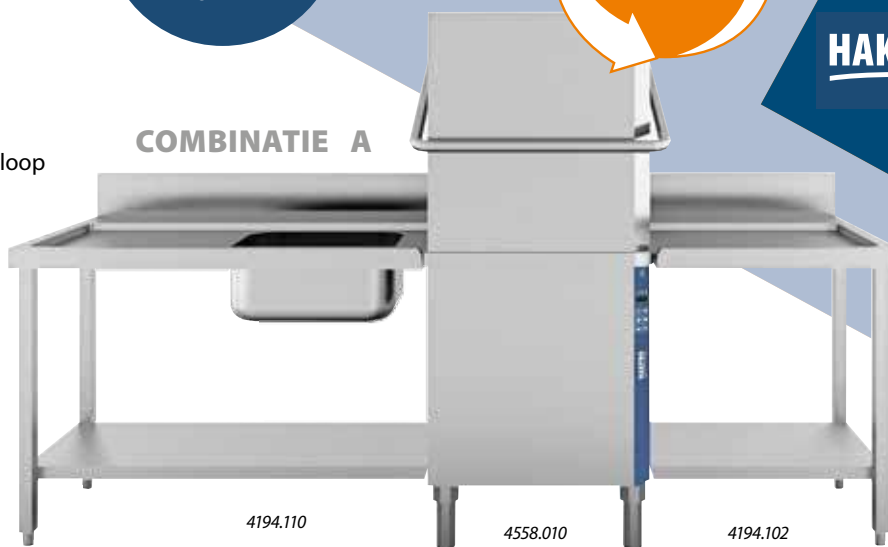

■ Doorschuiver

Type: Hakpro HDS80

- geheel rvs (AISI 304)
- diepgetrokken tank met afgeronde hoeken
- laag verbruik: slechts 2 liter per spoelbeurt
- atmosferische boiler
- naglanspomp
- 3 programma's 45 | 84 | 150 sec.
- zelfreinigingsprogramma en automatische leegloop
- krachtige 12 liter boiler
- vulhoogte tot 44 cm
- incl. 1 bordenkorf + 1 bestekkorf
- afm. 67x76x157 cm (excl. beugel)
- 400 Volt | 9,9 kW

4558.911
normaal 5.955,-
actie 4.495,-
inruilkorting 745,-
NU
3.750,-
Lease vanaf **86,25***

**DOOR HOGE
VULHOOGTE 44 CM,
OOK GESCHIKT
VOOR PANNENKOEK-
BORDEN**

**INRUIL
ACTIE**

HAKPRO

COMBINATIE A