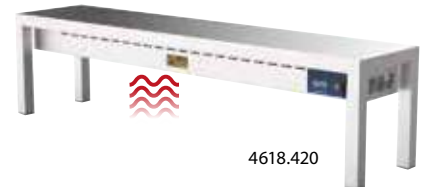

## ■ Warmtestraler/infrarood etagere

- keramische stralers
- leverbaar in enkele en dubbele uitvoering
- vrije ruimte 21,5 cm

4618.420

**HAKPRO**

Prijs vanaf

**499,-**

INFRAROOD ETAGERE ENKEL

art. nr	afm. cm	Watt	<del>630,-</del>	<b>499,-</b>
4618.400	100 x 30 x 35	3x 250	<del>648,-</del>	<b>519,-</b>
4618.410	120 x 30 x 35	3x 250	<del>715,-</del>	<b>575,-</b>
4618.420	140 x 30 x 35	4x 250	<del>745,-</del>	<b>599,-</b>
4618.430	160 x 30 x 35	4x 250	<del>825,-</del>	<b>659,-</b>
4618.440	180 x 30 x 35	5x 250	<del>895,-</del>	<b>719,-</b>
4618.450	200 x 30 x 35	6x 250		