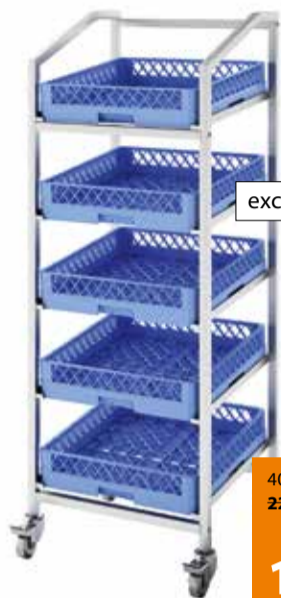

CREATIVE KITCHENS

4000.200
1.595,-

1.295,-

Lease vanaf 32,12*

Korvenwagen

- rvs gelaste buis
- 5 geleiders
- t.b.v. korven 50x50 cm
- 4 zwenkwielen, 2 geremd
- afm. 55x51x152 cm

Profinox®

excl. korven