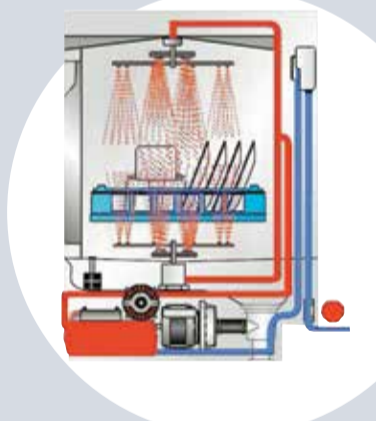

GEGARANDEERD SPOELSYSTEEM & DESINFECTIE

Het Gwaranteed Rinse System (GRS) (gegarandeerd spoelsysteem) biedt niet alleen een gegarandeerd desinfecterend spoelsysteem, maar ook een aanzienlijke besparing op de energie, ongeacht de watercondities. De spoeling begint pas zodra de watertemperatuur 84°C is, terwijl de ingebouwde spoelpomp zorgt voor een continue toevoer van schoon warm water. Zelfs bij een lage waterdruk of binnenkomend koud water zijn de spoelresultaten altijd perfect.

Het Active GRS heeft een boiler van 12 liter welke pas begint met de spoelcyclus op het moment dat het water de juiste temperatuur heeft. Tijdens de spoelcyclus blijft de magneetklep gesloten zodat er geen koud water binnendringt dat zich kan vermengen met het warme water in de boiler.

De spoelwatertemperatuur is van begin tot eind stabiel gedurende 12 seconden en kan verhoogd worden voor extra hygiëne. De ingebouwde naglanspomp zorgt voor een stabiele waterdruk zodat de spoelarmen hun werk goed kunnen doen zonder resten spoelmiddel achter te laten.