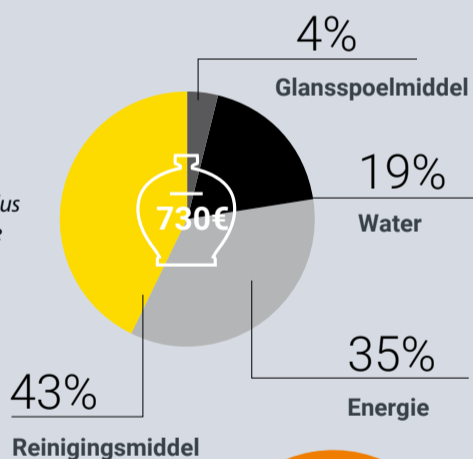

EIA SUBSIDIE
MET MAAR LIEFST 5.000,-
EIA FISCALE AFTREK

WARMTE TERUGWINNING
ZORGT VOOR EEN
LAGERE ENERGIE-REKENING

EFFICIENT EN EFFECTIEF de nieuwste generatie vaatwassers

Voor het snel en efficiënt wegwerken van de vuile vaat, heeft u krachtige apparatuur nodig. In ons assortiment vindt u een breed aanbod apparatuur voor de spoelkeuken. Van vaatwassers met krachtige wasprogramma's tot poleermachines en vaatwaskorven: alles voor de spoelkeuken bestelt u bij hakpro.nl of in één van onze zes vestigingen. Oriënteer u in deze Vaatwasspecial.

”**Briljant**

Zanussi Professional bouwt vaatwassers met materiaal van topkwaliteit om op lange termijn hoge prestaties en betrouwbaarheid te bieden.

ENERGIE- WATER- EN KOSTENBESPARING

De ideale combinatie van wasprestaties en milieuvriendelijkheid garanderen een aanzienlijke kostenbesparing. Met een Zanussi vaatwasser bespaart u tot 730 euro* per jaar op water, energie, reinigings- en glansspoelmiddel. Hierdoor worden de beste was- en spoelprestaties gegarandeerd in combinatie met een efficiënte werking.

*Kostenbesparingen worden berekend door Electrolux Professional Lab dat is geaccrediteerd door UL en Intertek. Vergelijking gemaakt tussen voorlader vaatwasser met een gelijkwaardige conventionele machine met 3,5 liter / cyclus voor spoeling, 70 cycli / dag, 300 jaarlijkse werkdagen, 15 °C inlaatwater.