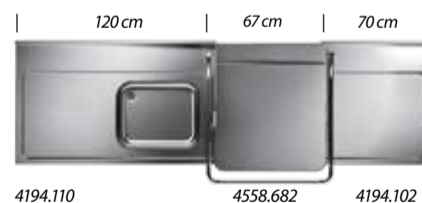

COMBINATIE A

4194.110 4558.682 4194.102

4550.930
normaal 12.250,-
actie 8.395,-
Inruilkorting 1.000,-
7.395,-
Lease vanaf 158,25*