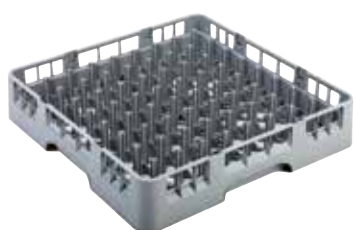

29,- **21,75**

**Glazenkorf** 4018.120  
50x50x14,3 cm  
36 vaks

31,- **23,25**

**Glazenkorf** 4018.115  
50x50x14,3 cm  
25 vaks

30,- **22,50**

**Universeelkorf** 4018.100  
50x50x10,1 cm

18,- **13,50**

**Bordenkorf** 4018.125  
50x50x10,1 cm