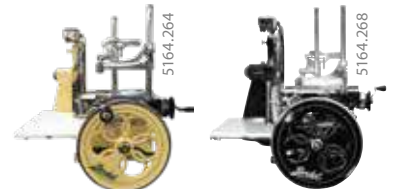

5164.260

normaal 8.995,-
actie 6.295,-
inruilkorting 500,-
NU

5.795,-

Lease vanaf 124,01*

Authentieke kleuren
met originele details

Deko snijmachine

Type 834S

- mesdiameter: 296 mm
- inclusief slijpparaat
- afm. 62,5x58,5x46 cm
- 230 Volt | 0,18 kW

DEKO

5066.400
4.234,-

3.599,-

Lease vanaf 82,78*