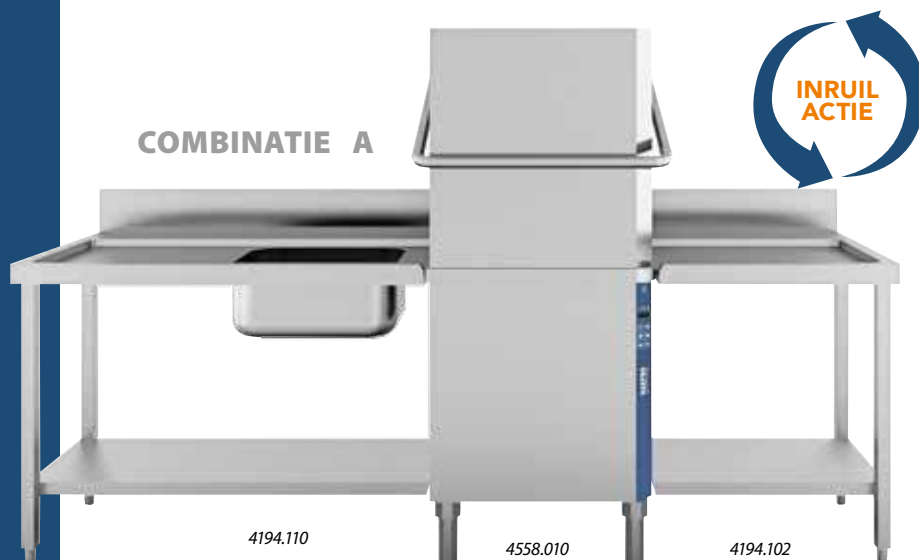

GEGARANDEERD DESINFECTIE

Alle Active modellen zijn uitgevoerd met een gegarandeerd desinfecterend spoelsysteem. De atmosferische boiler garandeert een naspoelkwaliteit die nog niet eerder vertoont is, waardoor het water op een zeer hoge en stabiele temperatuur (84°C) blijft en de druk constant is.

COMBINATIE A

4194.110

4558.010

4194.102

■ Doorschuiver

Type: Hakpro HDS80

- geheel rvs (AISI 304)
- diepgetrokken tank met afgeronde hoeken
- laag verbruik: slechts 2 liter per spoelbeurt
- atmosferische boiler
- naglanspomp
- 3 programma's 45 | 84 | 150 sec.
- zelfreinigingsprogramma en automatische leegloop
- krachtige 12 liter boiler
- vulhoogte tot 44 cm
- incl. 1 bordenkorf + 1 bestekkorf
- afm. 67x76x157 cm (excl. beugel)
- 400 Volt | 9,9 kW

Door hoge vulhoogte 44 cm,
ook geschikt voor
pannenkoekborden

HAKPRO

4558.911
normaal 6.278,-
actie 4.745,-
inruilkorting 750,-
NU

3.995,-

Lease vanaf 91,89*

■ Vloergoot

- rvs 304
- incl. zeef en stankafsluiter

art. nr	afm. cm				
4948.138	30 x 30 x 19,5	175,-	4948.146	20 x 20 x 13,1	150,-
4948.140	92,7 x 30 x 20	365,-	4948.148	89,1 x 20 x 14	340,-
4948.142	118,1 x 30 x 20	415,-	4948.152	114,4 x 20 x 14	385,-
4948.144	136,8 x 30 x 14	455,-	4948.156	133,1 x 20 x 14	425,-