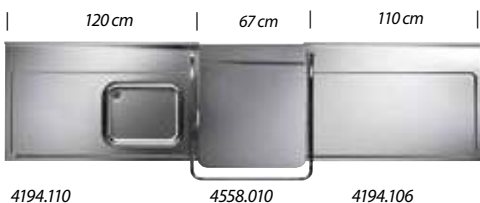

COMBINATIES OOK GESPIEGELD LEVERBAAR:

COMBINATIE B

4558.913
normaal 6.432,-
actie 4.875,-
Inruilkorting 750,-
4.125,-
Lease vanaf 94,88*