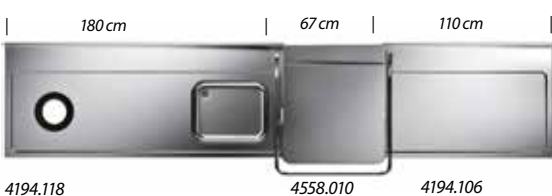

COMBINATIE E

4558.919
normaal 6.778,-
actie 5.100,-
Inruilkorting 750,-
4.350,-
Lease vanaf 100,05*

Meerdere opstellingen en combinaties mogelijk

Doorschuiver

Type ZHT8IELG

- geheel rvs (AISI304)
- geïsoleerde bovenkap
- energiezuinige dubbelwandige tank
- capaciteit 1440 borden p/uur
- 3 wasprogramma's: 45|84|150 seconden
- extreem laag verbruik: 2 liter per spoelbeurt
- automatisch zelfreinigings programma
- afm. 75x88x227 cm
- 400 Volt | 9,9 kW

Met maar liefst **5.000,-**
EIA fiscale aftrek

ZANUSSI
PROFESSIONAL