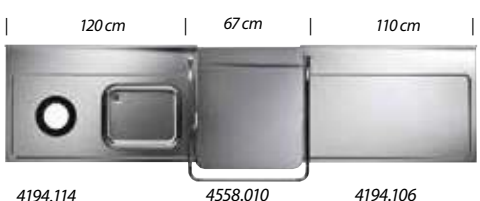

COMBINATIE D

4558.917
normaal 6.483,-
actie 4.925,-
Inruilkorting 750,-
4.175,-
Lease vanaf 96,03*