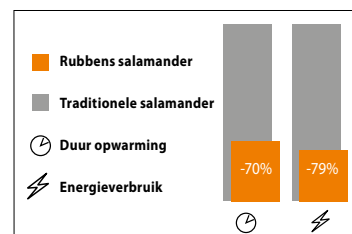

BESPAAR TOT 79% ENERGIE

met Rubbens Hi-touch en Hi-Lite plus salamander

FILTERINSTRUMENT ERKENDE MAATREGELEN VOOR ENERGIEBESPARING (FEM)

Dé elektrische grill voor het gratineren van uw gerechten! Met een Rubbens salamander kunt u uw gerechten opwarmen, grillen, koken en warmhouden. De warmtebron kan naar wens worden ingesteld om uw producten op de juiste wijze te bereiden. De salamander grill is volledig uitgevoerd in roestvast staal en variabel in de hoogte verstelbare elementen. De salamander beschikt over zeer snelle opwarming: binnen 10 seconden is de grill op temperatuur.

Energiebesparing

Geen constante en extra warmtebron in uw keuken meer. De salamander grill warmt namelijk op in slechts 8 seconden. Hierdoor is er sprake van 65% energiebesparing t.o.v. conventionele apparaten.

Hi-Touch salamander

- digitale timer en touch screen bediening
- automatische activering d.m.v. bord/schaal detectie
- eenvoudig omschakelen naar warmhoudfunctie (hold)
- opwarming in slechts 8 seconden
- in hoogte verstelbare bovenkap
- geprogrammeerde instellingen voor bereiden en warmhouden
- automatische uitschakeling met signaal
- geleverd incl. muurbeugel
- zones apart instelbaar

7003.105

art.nr.	type	afm. cm	opp. rooster	Volt	kW	zones	inruil			
							normaal	actie	korting	
7003.105	Hi-Touch	57 x 58 x 52	56 x 36	400	4,5	3	~~3.545,-~~	2.850,-	175,-	2.675,-
7003.110	Hi-Touch	73,5 x 58 x 52	72,5 x 36	400	6	4	~~4.285,-~~	3.425,-	200,-	3.225,-

Hi-Lite / Plus salamander

- opwarmtijd slechts 8 sec.
- voorzien van herhaalknop
- in hoogte verstelbare bovenkap
- geleverd incl. muurbeugel