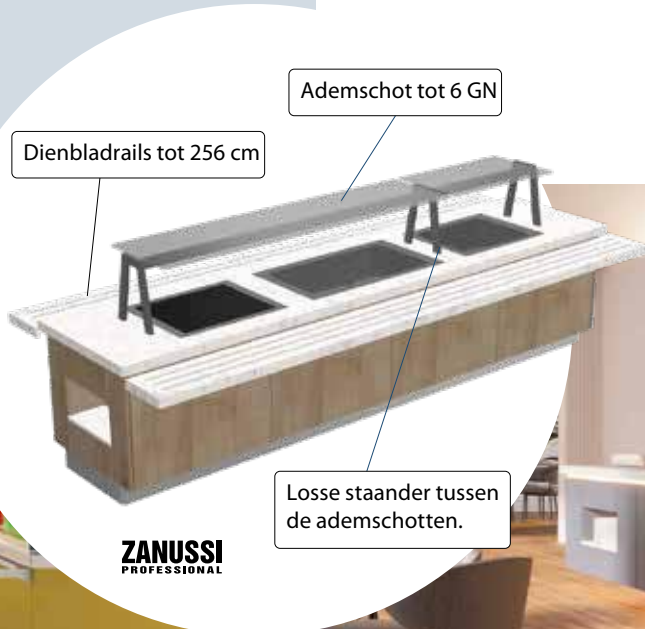

\* + voetpedaal

Profinox®

Vanaf

**145,-**

4194.010

Optima is zeer flexibel dankzij de verschillende modules en de eindeloze opties voor maatwerk die beschikbaar zijn.

Eenvoudig aan te passen, zelfs in vooraf ingerichte ruimtes.