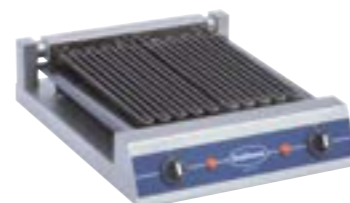

### Vapogrill® GT2

- geleverd incl. borstel
- grill oppervlakte 31x36 cm
- afm. 43,5x54,5x13 cm
- 230 Volt | 3,2 kW

KIJK OP  
HAKPRO.NL  
VOOR ALLE  
MODELLEN

7001.020  
1.900,-

1.710,-

Lease vanaf 43,26\*