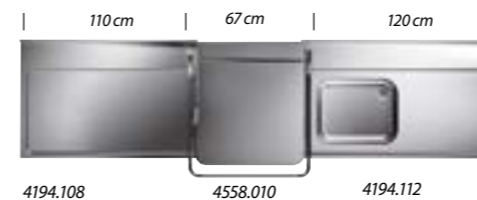

COMBINATIE C

4194.108 4558.010 4194.112

4558.915
normaal 6.589,-
actie 4.945,-
Inruilkorting 750,-
4.195,-
Lease vanaf 98,16*