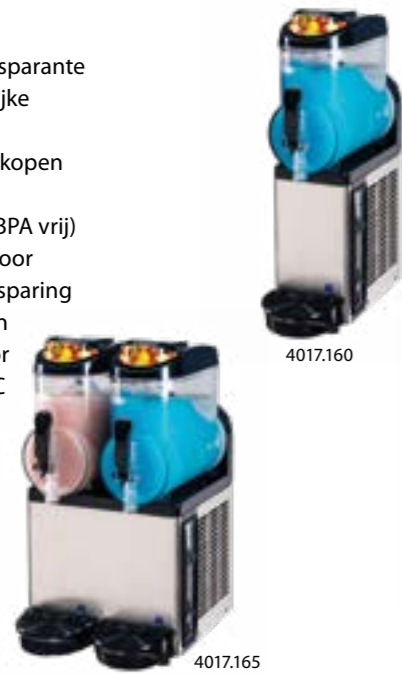

Slushmachine

- led-verlichting & transparante tank voor aantrekkelijke presentatie
- stimuleert impulsaankopen
- zeer stil
- polycarbonaat tank (BPA vrij)
- dag- en nachtstand voor gemak en energiebesparing
- eenvoudig te reinigen
- min. en max. indicator
- temperatuur -2° / -3°C

art.nr.	afm. cm	cap.	kW	1.375,-	1.099,-
4017.160	20 x 51 x 77	1x 12 ltr.	0,4	1.375,-	1.099,-
4017.165	43 x 52 x 77	2x 12 ltr.	1,1	1.829,-	1.450,-
4017.170	61 x 51 x 77	3x 12 ltr.	1,3	2.299,-	1.850,-

Prijs vanaf
1.099,-
Lease vanaf 27,80*

MARGE 88%

SLUSH

Mengverhouding siroop/water 1:3
1 liter siroop kost ca € 3,00 en geeft 4 liter slush
Kostprijs per liter Slush € 0,75

Per beker van 250 cc	0,19
Rietje + beker, elektra en water	0,10
Totaal	0,29

Verkoop	2,50
Marge per beker	2,21

DE LEKKERSTE PRODUCTEN WARM GEPRESENTEERD

Banketwagen

- Type 350
- 10x 1/1-1 GN
- 4 zwenkwiel, 2 geremd
- naadloze geleiders
- eenvoudig schoonmaken
- stootrand rondom
- temp. bereik: 30° tot 90°C

OP=OP