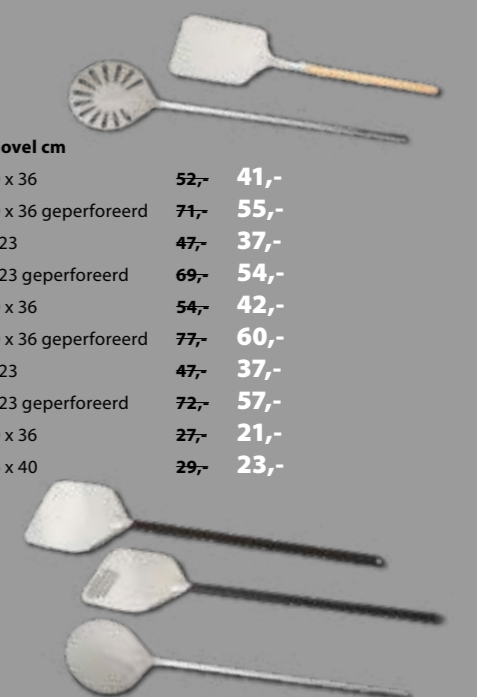

IDEAAL VOOR
BROOD
PRODUCTEN

■ Pizzaoven Leonardo

- touchscreen
- minimaal warmteverlies bij openen deur
- geschikt voor bakkerijnorm
- oven stapelbaar
- onderstel en afzuigkap optioneel
- warmte terugwinning

art.nr.	type	cap. pizza cm		buitenafm. cm	kamerafm. cm	kW		
4020.970	LN2T/ITS	4x ø35	2x EN 60x40	133 x 120 x 40	82 x 82 x 18	11,8	6.895,-	5.395,-
4020.972*	LN2T/ITSH	4x ø35	2x EN 60x40	133 x 120 x 47	82 x 82 x 25	7	7.090,-	5.575,-
4020.974	LN3T/ITS	7x ø35	3x EN 60x40	174 x 120 x 40	123 x 82 x 18	16,9	7.785,-	6.095,-
4020.976*	LN2T/ITSH	7x ø35	3x EN 60x40	174 x 120 x 47	123 x 82 x 25	9,6	8.115,-	6.350,-
4020.978	LN650/ITSH	12x ø35	5x EN 60x40	210 x 152 x 40	160 x 115 x 18	18	10.150,-	7.950,-

* verhoogde ovenkamer, geschikt als broodoven

Vanaf
5.395,-
Lease vanaf 117,61*

ARBEIDS- EN KOSTEN-BESPARING

Een opbolmachine is onmisbaar voor pizzeria's en restaurants die hoge kwaliteit willen leveren tegen zo min mogelijk inspanning en kosten.

Met de opbolmachines van Cuppone maak je mooie en consistente pizzabollen in een handomdraai; snel én automatisch. De machines hebben een capaciteit van maar liefst 900 tot 1.000 bollen per uur.

■ Pizzadeeg opbolmachine

Type BRN280

- rvs
- bollen van 20 tot 300 gram
- afm. 39x56,5x79,5 cm
- 230 Volt | 0,37 kW

4022.041
4325,-
3.250,-
Lease vanaf 76,05*

4022.043
ook leverbaar bollen van 20 tot 900 gr

■ Pizzabollenbak

afm. 60x40x7 cm

4436.950
20,-
11,95

■ Pizzarolmachine

Type Mini 30

- ø pizza 14 tot 30 cm
- incl. voetbediening
- afm. 48x35,5x43 cm
- 230 Volt | 0,25 kW

ook leverbaar voor pizza ø 26 tot 45 cm

4210.820
675,-
525,-

Profinox®

■ Pizzaoven Caravaggio

- hoekmodel
- warmte terugwinning in ovenkamer
- onderstel en afzuigkap optioneel

HOEKMODEL

Vanaf
4.995,-
Lease vanaf 116,88*