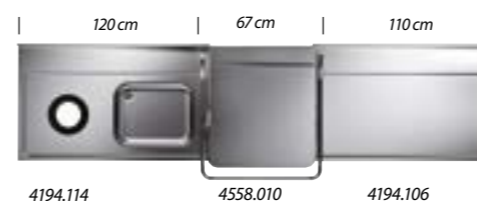

### COMBINATIE D

4194.114 4558.010 4194.106

4558.917  
normaal 6.618,-  
actie 4.945,-  
Inruilkorting 750,-  
**4.195,-**  
Lease vanaf 98,16\*