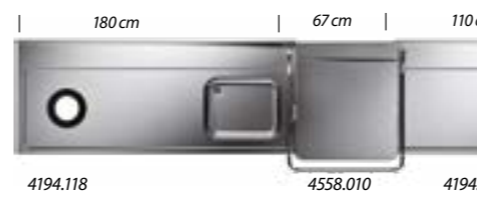

COMBINATIE E

4194.118 4558.010 4194.106

4558.919
normaal 6.944,-
actie 5.145,-
Inruilkorting 750,-
4.395,-
Lease vanaf 102,84*

Meerdere opstellingen en combinaties mogelijk

Century waterontharder

Type Compact

- geïntegreerde harstank, 5 ltr.
- bypass is standaard inbegrepen
- capaciteit 1050 ltr. per uur
- afm. 21,5x35x46 cm

3-voudige werking:
- voorkomt kalkaanslag
- bespaart op onderhoud
- verminderd wasmiddelgebruik

4270.102
865,-
745,-