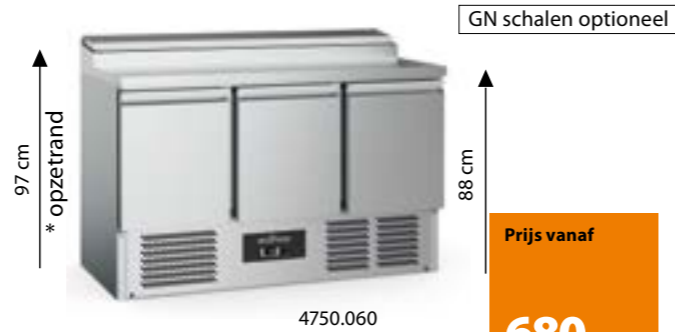

art. nr	model	afm. cm	kW	~~850,-~~	680,-
4750.050	2-deurs 2,5x 1/1GN	90 x 70 x 88	0,18	~~1.200,-~~	960,-
4750.055	3-deurs 4x 1/1GN	136,5 x 70 x 88	0,24	~~1.060,-~~	850,-
4750.058*	2-deurs 5x 1/6GN	90 x 70 x 97	0,18	~~1.525,-~~	1.220,-
4750.060*	3-deurs 8x 1/6GN	136,5 x 70 x 97	0,24	~~1.737,-~~	1.395,-
4750.062*	3-deurs 7x 1/3GN	136,5 x 70 x 97	0,24