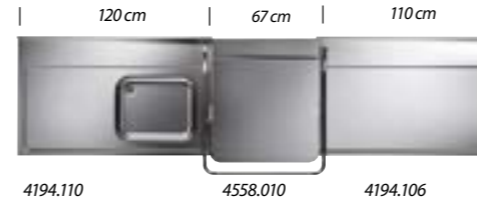

HAKPRO

COMBINATIES OOK GESPIEGELD LEVERBAAR:

COMBINATIE B

4194.110 4558.010 4194.106

4558.913
normaal 6.589,-
actie 4.945,-
Inruilkorting 750,-
4.195,-
Lease vanaf 98,16*