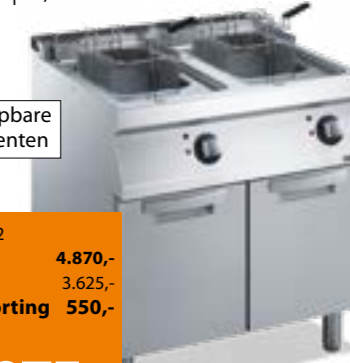

Friteuse elektrisch

Type Z7FREH2FF0
■ 2x 14 liter, incl. manden
■ afm. 80x70x85 cm
■ 400 Volt | 17,4 kW

4502.1072
normaal 4.870,-
actie 3.625,-
inruilkorting 550,-
NU

3.075,-

Lease vanaf 71,96*

ZANUSSI
PROFESSIONAL