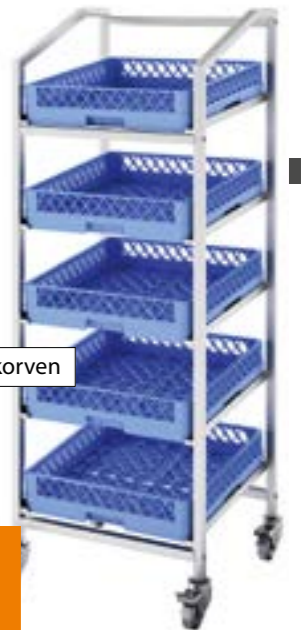

Korvenwagen

- rvs
- 5 geleiders
- t.b.v. korven 50x50 cm
- 4 zwenkwieken, 2 geremd
- afm. 55x51x152 cm

Profinox®

excl. korven

4004.395
277,-

209,-